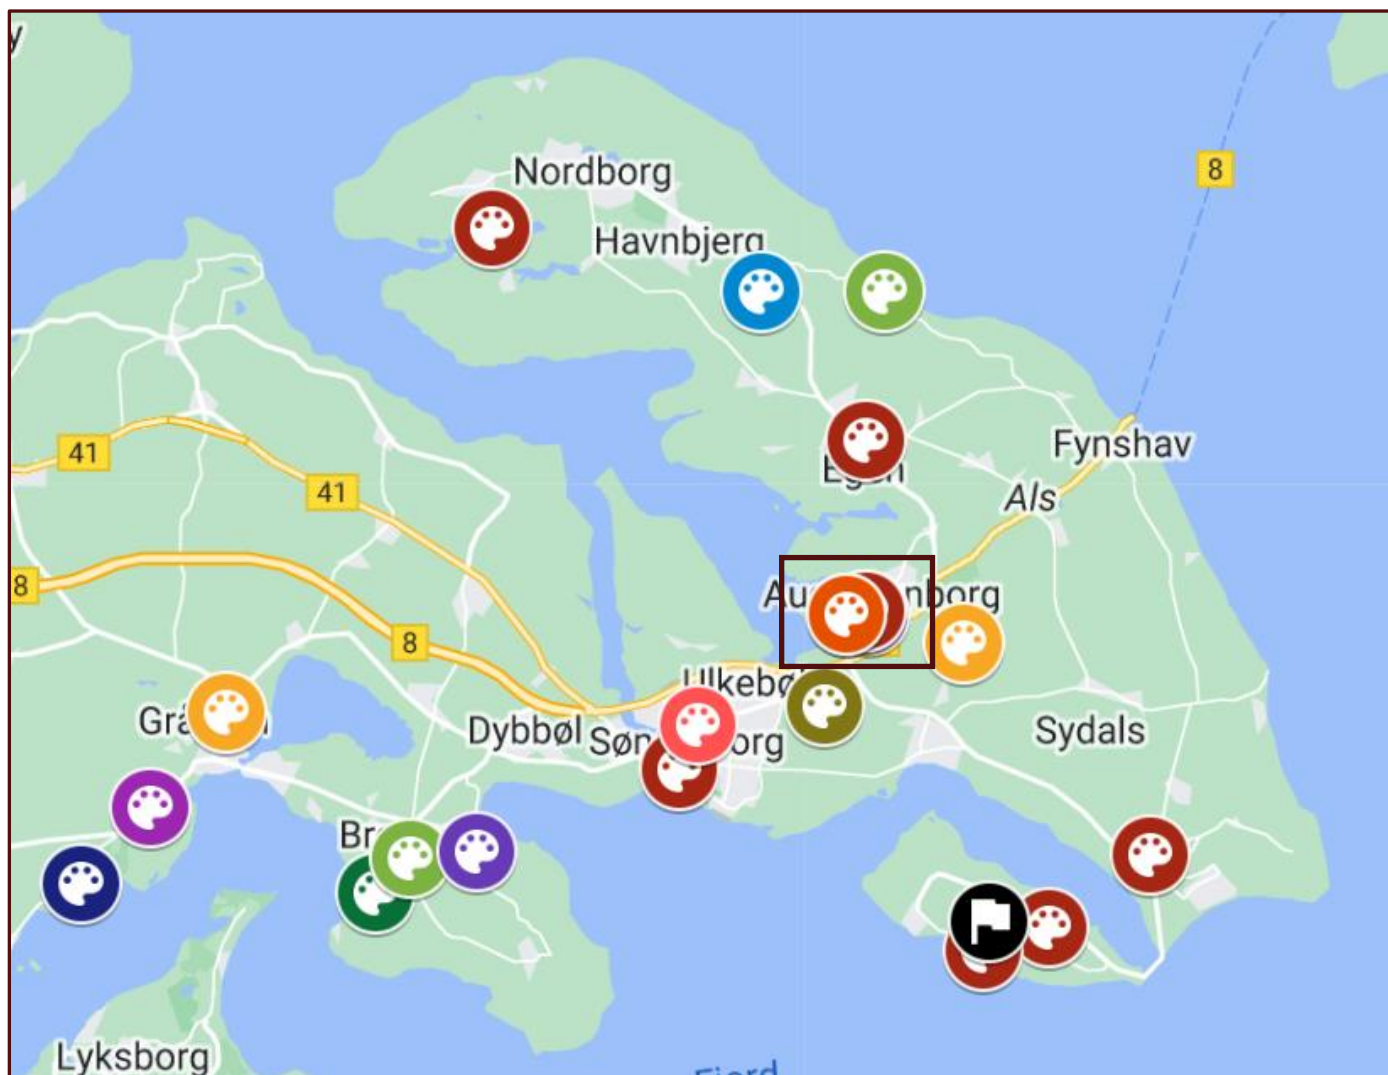

KUNSTUDSTILLINGER I PÅSKEN 2023

KUNSTAUSTELLUNGEN über OSTERN – ART EXHIBITIONS during EASTER

06.-10.04: 11.00-17.00	10.00-15.00 GALLERY K: 06.-08.04. GRÅSTEN 09.-10.04. MJANG	
06.-10.04: 10.00-16.00	06.-09.04: 11.00-16.00	06.-07. & 09.-10.04: 13.00-16.00
06.-10.04: 12.00-16.00	06.-10.04: 11.00-16.00	06.-10.04: 13.00-17.00
07.-09.04: 11.00-16.00	08.-10.04: 14.00-17.00	06.-09.04: 10.00-16.00